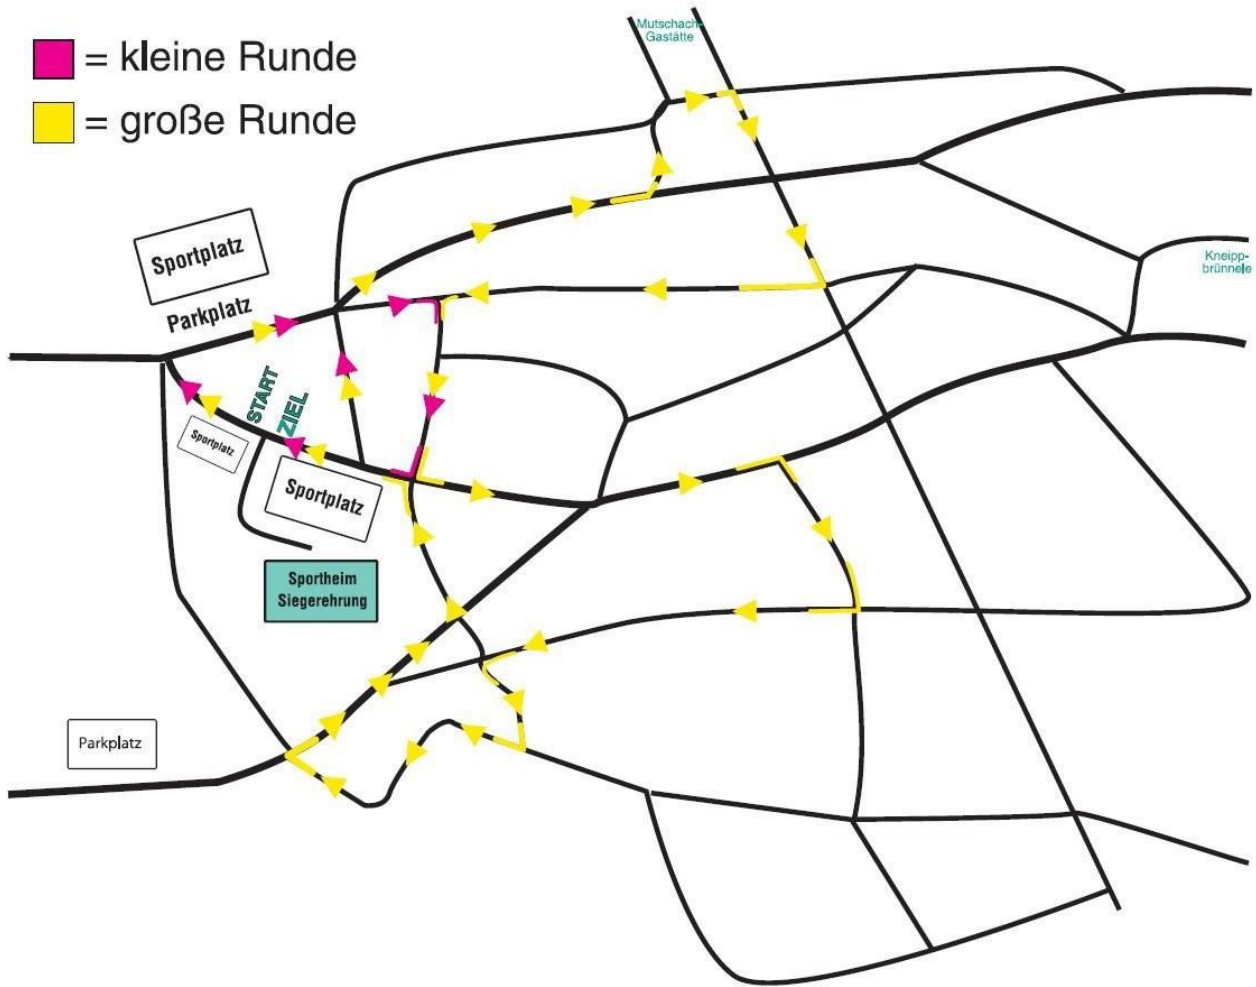

Ausschreibung

Zum Dinkelsbühler Wald- und Crosslauf mit Kreismeisterschaften für alle
AK am Sonntag, den 08.12.2024 im Dinkelsbühler Mutschachwald

- Ausrichter:** TSV 1860 Dinkelsbühl (Abteilung Leichtathletik)
- Veranstalter:** Leichtathletik Kreis Ansbach
- Austragungsort:** Mutschachallee, 91550 Dinkelsbühl, (Mutschachwald; Sportfreunde – Sportplatz)
- Termin:** Sonntag, 08.12.2024
- Wettbewerbe:** Siehe Zeitplan
- Auszeichnungen:** Siegerehrung ca. 30min nach dem Ende des jeweiligen Laufes. Jeder Teilnehmer erhält eine Urkunde.
- Meldungen:** Anmeldung ausschließlich unter
my.Raceresult.com möglich.
<https://my.raceresult.com/265129/>

Zeitplan (geringe Zeitplan- und Streckenänderungen vorbehalten):

11.15	Langstrecke (Männer/Frauen, Senioren/innen),	3 große Runden	10 600 m
12.35	Mittelstrecke (Männer/Frauen), m/w Jugend U20, U18	1 große Runde	3 650 m
13.05	m. Kinder U10 (M9 – M6)	2 kleine Runden	1 170 m
13.15	w. Kinder U10 (W9 – W6)	2 kleine Runden	1 170 m
13.30	m. Kinder U12 (M10/11)	3 kleine Runden	1 650 m
13.45	w. Kinder U12 (W10/11)	3 kleine Runden	1 650 m
14.00	m. Jugend U16, U14 (M12 – M15)	4 kleine Runden	2 120 m
14.15	w. Jugend U16, U14 (W12 – W15)	4 kleine Runden	2 120 m

Laufstrecke:

Anfahrt: